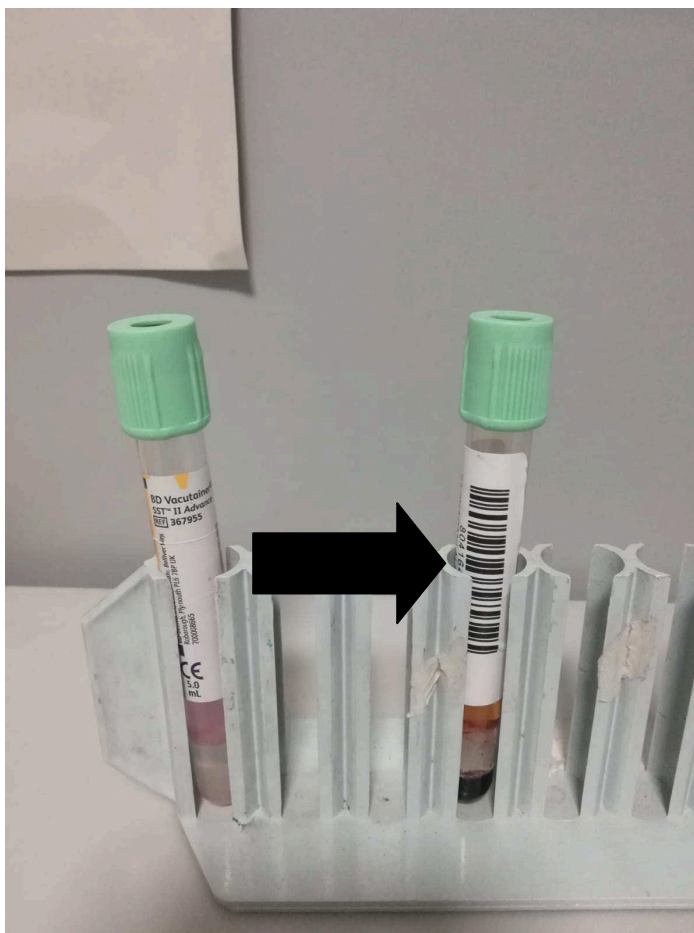

# ETICHETTE SU PROVETTE LUNGHE

Si raccomanda di incollare le etichette stampate con  
barcode sull'etichetta bianca già presente sulle  
provette!

# ETICHETTE SU FLACONE BD BACTEC

Si raccomanda di NON incollare le etichette stampate con barcode sull'etichetta barcodata già presente sui flaconi!